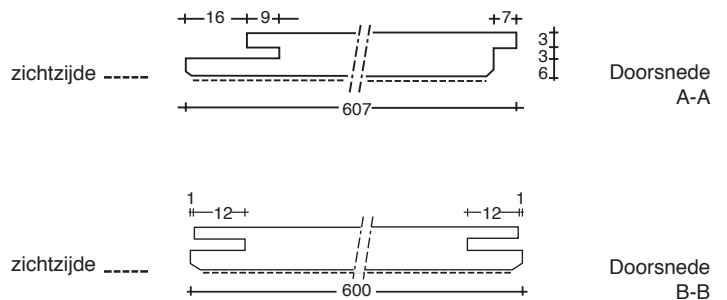

### Paneelopbouw:

Basis	: 12 mm mdf
Zichtzijde	: "true to nature"
Zijkanten	: verschillend per type paneel - volgens tekening
Achterzijde	: keuze DEN-2
Moduulmaat	: 600 x 600 mm, : 1200 x 600 mm, : 1000 x 750 mm, : 900 x 900 mm (rugversteving nodig), : 1200 x 1200 mm (rugversteving nodig), andere moduulmaten op aanvraag.
Gewicht	: Ca. 9 kg/m <sup>2</sup> uitgaande van basis 12 mm mdf ongeperforeerd.
Akoestiek	: Indien nodig kunnen de panelen worden v.v. perforatie: Ø 6 - 7 - 8 - 9 - 10 mm h.o.h. 16 mm Ø 6 - 7 - 8 - 9 - 10 mm h.o.h. 32 mm Ø 6 - 7 - 8 - 9 - 10 mm h.o.h. 48 mm Ø 6 - 7 - 8 - 9 - 10 mm h.o.h. 96 mm  Standaard blinde rand van ca. 30 mm.  Op de achterzijde van de panelen kan een akoestisch doek worden geplakt welke onbrandbaar is en de akoestische eigenschappen verbeterd.

### Bovenaanzicht

### DEN-2 Verdekt-uitneembaar T/Z

Plafondpanelen met rondom groef/sponning en vellingkantje van ca. 2x2 mm. Montage in 24 mm T-hoofdprofielen h.o.h. 600 mm en de T-tussenprofielen met een maximale h.o.h. afstand van 1800 mm vanaf de bovenzijde systeem of in een dubbel systeem met Z-profielen. Na montage blijven er géén profielen meer in het zicht.