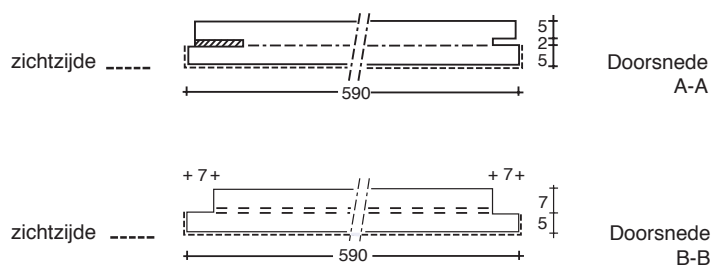

### Paneelopbouw:

Basis	: 12 mm mdf
Zichtzijde	: "true to nature"
Zijkanten	: verschillend per type paneel - volgens tekening
Achterzijde	: keuze DEN-2
Moduulmaat	: 600 x 600 mm, : 1200 x 600 mm, : 1000 x 750 mm, : 900 x 900 mm (rugversteving nodig), : 1200 x 1200 mm (rugversteving nodig), andere moduulmaten op aanvraag.
Gewicht	: Ca. 9 kg/m <sup>2</sup> uitgaande van basis 12 mm mdf ongeperforeerd.
Akoestiek	: Indien nodig kunnen de panelen worden v.v. perforatie: Ø 6 - 7 - 8 - 9 - 10 mm h.o.h. 16 mm Ø 6 - 7 - 8 - 9 - 10 mm h.o.h. 32 mm Ø 6 - 7 - 8 - 9 - 10 mm h.o.h. 48 mm Ø 6 - 7 - 8 - 9 - 10 mm h.o.h. 96 mm  Standaard blinde rand van ca. 30 mm.  Op de achterzijde van de panelen kan een akoestisch doek worden geplakt welke onbrandbaar is en de akoestische eigenschappen verbeterd.

### Bovenaanzicht

### DEN-2 Verdekt-uitneembaar T/Z

Plafondpanelen met rondom groef/sponning en vellingkantje van ca. 2x2 mm. Montage in 24 mm T-hoofdprofielen h.o.h. 600 mm en de T-tussenprofielen met een maximale h.o.h. afstand van 1800 mm vanaf de bovenzijde systeem of in een dubbel systeem met Z-profielen. Na montage blijven er géén profielen meer in het zicht.

### DEN-2 EVO-paneel 10 geotrooieerd onder nr. 1011196

Van onder uitneembare plafondpanelen met rondom melamineband in uitvoering gelijkend op de zichtzijde en groef/sponning waarin fixeerveertjes zijn gemonteerd. Montage met 24 mm T-profielen waarvan na montage rondom ca. 10 mm in het zicht blijft.